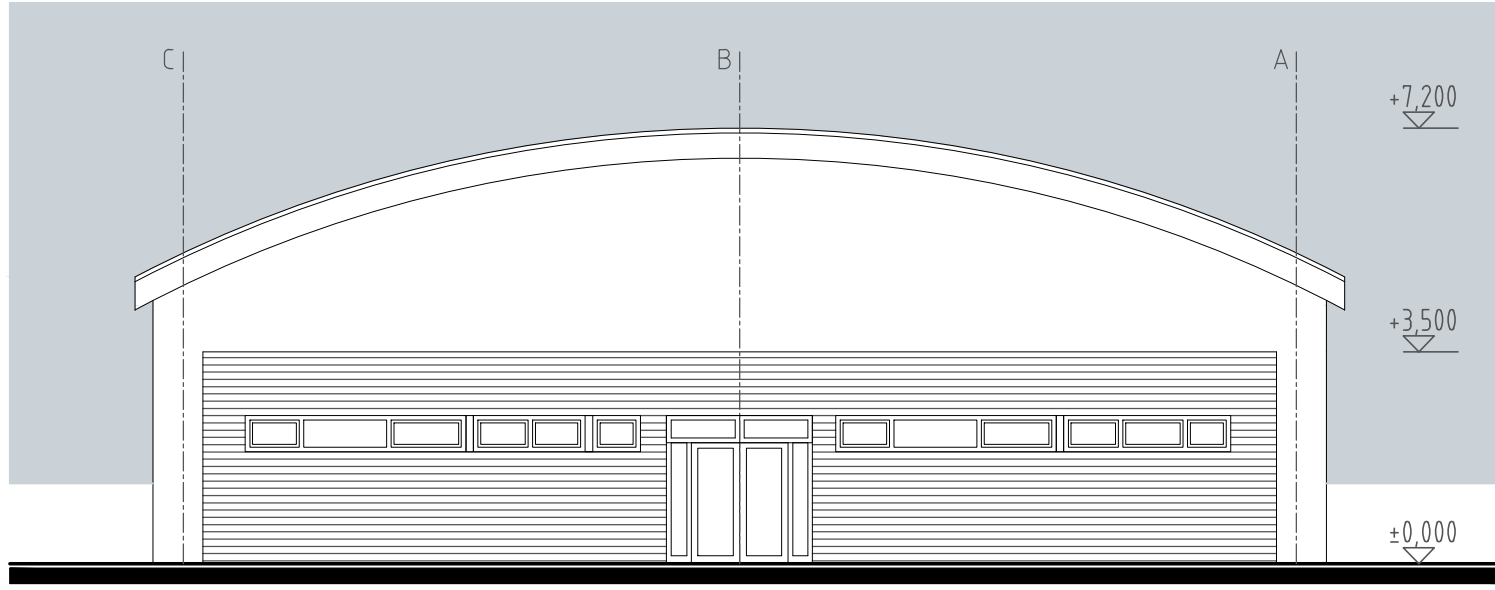

2

MONTOVANÁ CVIČEBNÁ HALA 18x9 M

DODÁVATEĽ: DRUHÁ DEVELOPERSKÁ s.r.o. NARCISOVÁ 2201/19, 95501 TOPOĽČANY

Tel.: 0907/ 155 166, 0903/ 964 579 Email: datad@datad.sk

PROJEKTANT: ING. ARCH. JÁN TOMKA, ING. ARCH. PAVOL KNAŽEK ARCHITEKTONICKÁ ŠTÚDIA-08/2023

POHĽAD ČELNÝ, REZ POZDĽŤNÝ, M=1:125