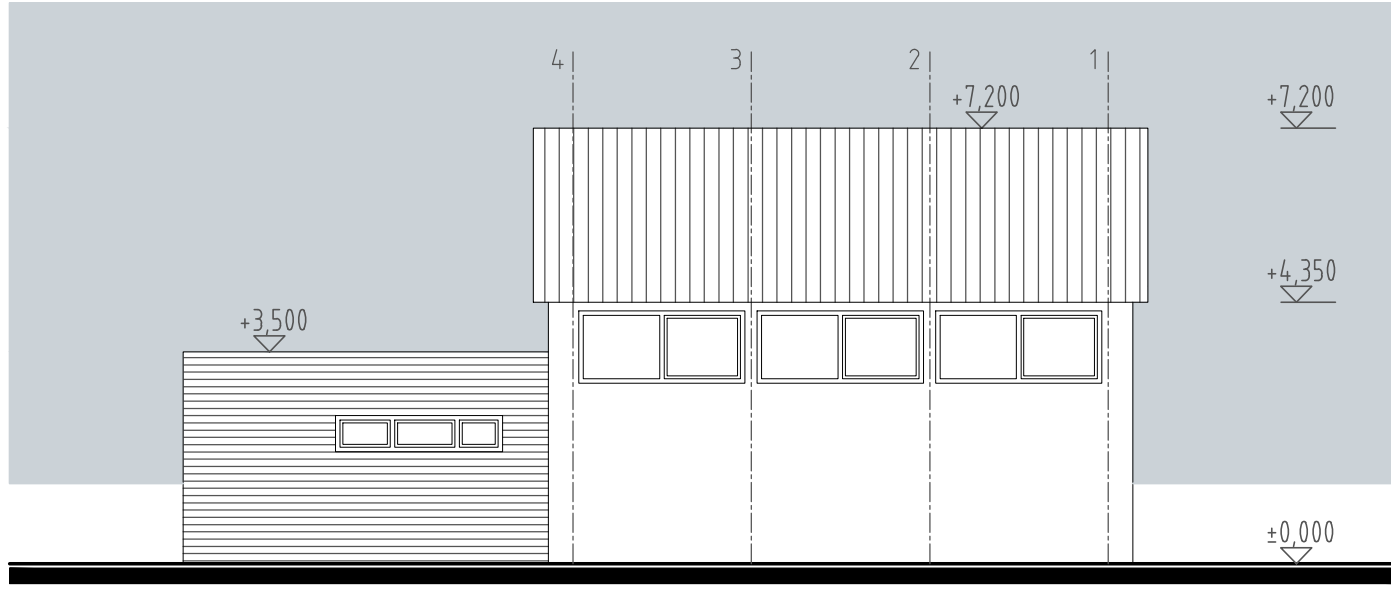

*POHĽAD ČELNÝ, REZ POZDĽŤNÝ, M=1:125*