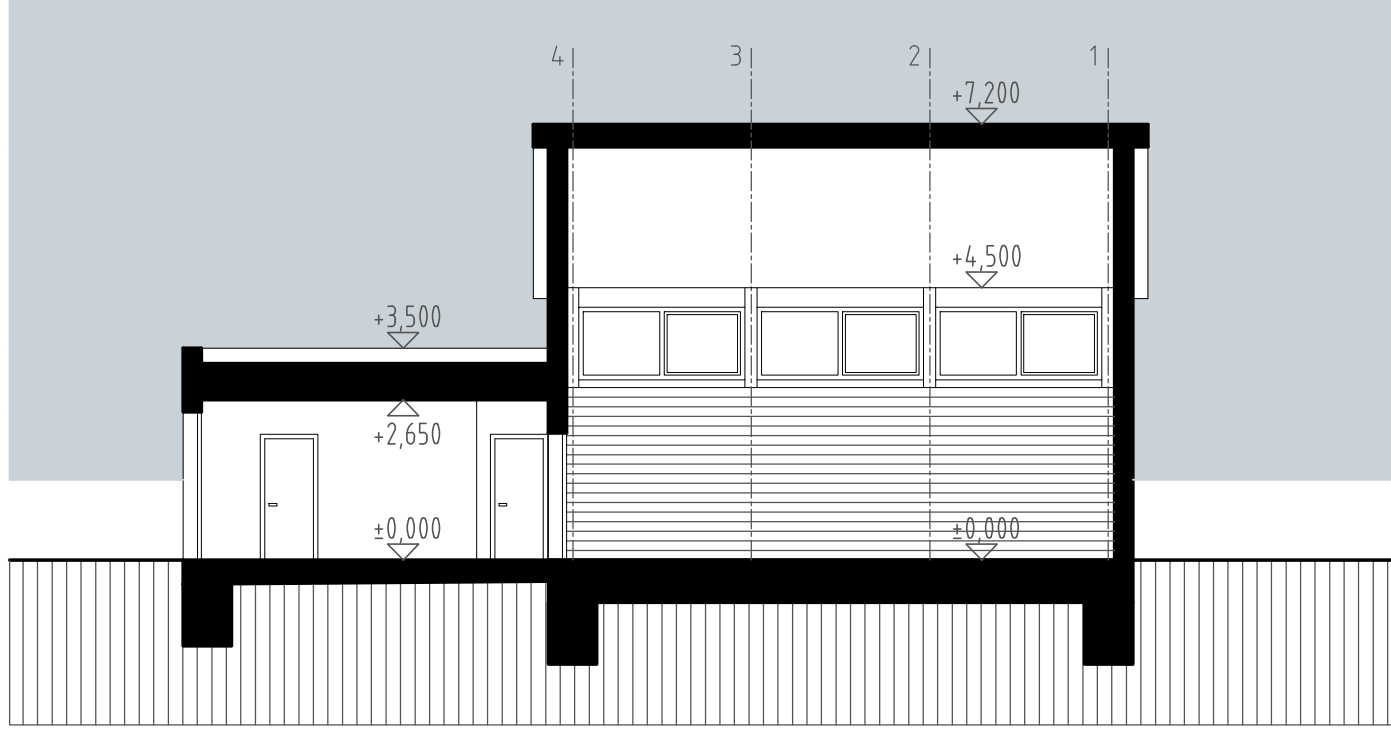

MONTOVANÁ CVIČEBNÁ HALA 18x9 M

DODÁVATEĽ: DRUHÁ DEVELOPERSKÁ s.r.o. NARCISOVÁ 2201/19, 95501 TOPOĽČANY

Tel.: 0907/ 155 166, 0903/ 964 579 Email: datad@datad.sk

PROJEKTANT: ING. ARCH. JÁN TOMKA, ING. ARCH. PAVOL KNAŽEK ARCHITEKTONICKÁ ŠTÚDIA-08/2023

POHĽAD BOČNÝ, REZ PRIEČNY, M=1:125