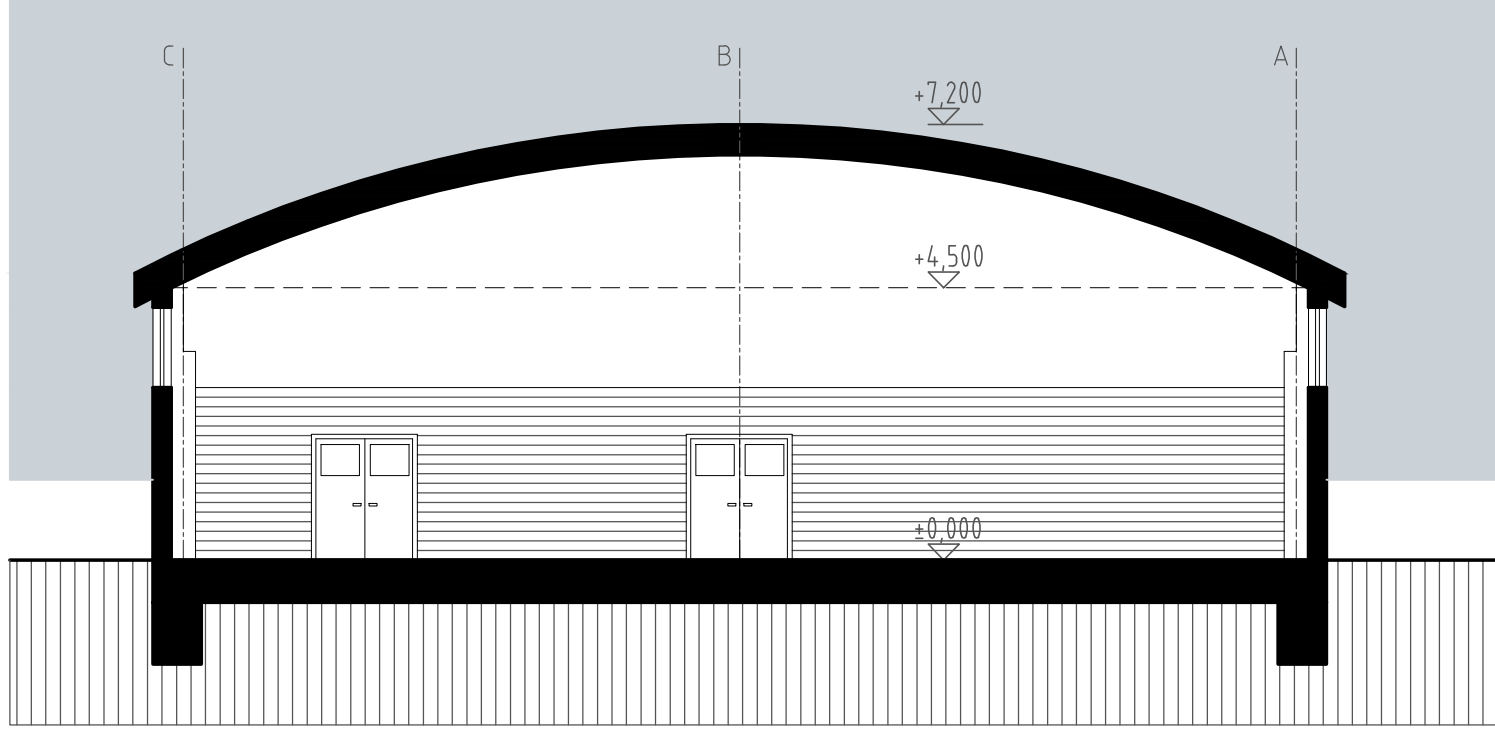

2

MONTOVANÁ CVIČEBNÁ HALA 18x9 M

DODÁVATEĽ: DRUHÁ DEVELOPERSKÁ s.r.o. NARCISOVÁ 2201/19, 95501 TOPOĽČANY

Tel.: 0907/ 155 166, 0903/ 964 579 Email: datad@datad.sk

PROJEKTANT: ING. ARCH. JÁN TOMKA, ING. ARCH. PAVOL KNAŽEK ARCHITEKTONICKÁ ŠTÚDIA-08/2023

POHĽAD ČELNÝ, REZ POZDĽŤNÝ, M=1:125